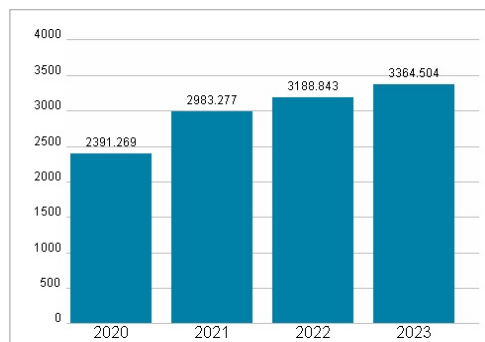

Wertentwicklung

	1M	6M	1J
Performance	-21,16%	-2,98%	-6,63%
Volatilität	68,63	41,58	36,81
Volumen Ø (Stk./Tag)	260 363	208 800	251 149

Aktuelles KGV

Dividende je Aktie (USD)

Unternehmensumsatz (USD)

EBIT (USD)