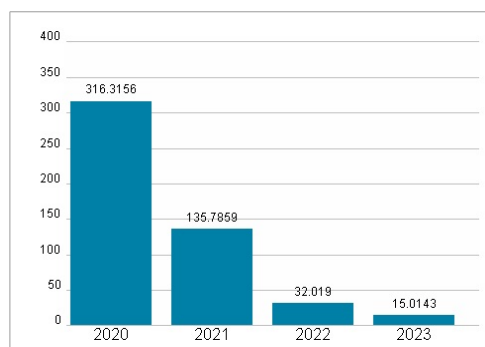

Match Group

Börse: Cboe US

ISIN: US57667L1070

Währung: USD

Kurs: 30,51 USD

Stand: 18.11.2024

Match Group, Inc. provides dating products worldwide. The company's portfolio of brands includes Tinder, Match, The League, Azar, Meetic, OkCupid, Hinge, Pairs, PlentyOfFish, and Hakuna, as well as a various other brands. The company was incorporated in 1986 and is based in Dallas, Texas.

Aktuelles KGV	15,01
Gewinn je Aktie	2,43
Letzte Dividende je Aktie	-
Aktuelle Dividendenrendite	-
Cash Flow je Aktie	3,35
Buchwert je Aktie	-0,07
Akt. Marktkapitalisierung	9.782,43 Mil.
EBIT	916,90 Mil.
EBIT-Marge	27,25
Industrie	Internet
Sektor	Internet
Subsektor	Internetsoftware und Dienstleistungen
Anschrift	Match Group Inc. 8750 N Central Expressway Dallas TX 75231 www.mtch.com
Investor Relations	
IR-Telefon	
IR-Email	IR@match.com
Hauptaktionäre	Vanguard Group Inc (12.38%),Blackrock Inc. (7.74%),State Street Corporation (6.7%),UBS Group AG (5.28%),Elliott Investment Management...
Streubesitz	99,47%
Vorstand	Gary Swidler, Jared Sine, Malgosia Green, Justin McLeod, D.V. Williams, Hesam Hosseini, Will Wu, Justine Sacco, Philip Eigenmann
Aufsichtsrat	Thomas J. Mcinerney, Bernard Kim, Stephen Bailey, Melissa Brenner, Shar Dubey, Ann McDaniel, Wendi Murdoch, Glenn H. Schiffman, Pamela...
Mitarbeiter	-
Umsatz	3364,50 Mil.

Wertentwicklung

	1M	6M	1J
Performance	-21,16%	-2,98%	-6,63%
Volatilität	68,63	41,58	36,81
Volumen Ø (Stk./Tag)	260 363	208 800	251 149

Aktuelles KGV

Dividende je Aktie (USD)

Unternehmensumsatz (USD)

EBIT (USD)