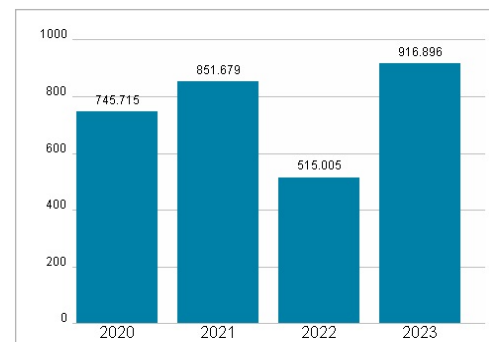

Wertentwicklung

	1M	6M	1J
Performance	-21,16%	-2,98%	-6,63%
Volatilität	68,63	41,58	36,81
Volumen Ø (Stk./Tag)	260 363	208 800	251 149

Aktuelles KGV

Dividende je Aktie (USD)

Unternehmensumsatz (USD)

EBIT (USD)