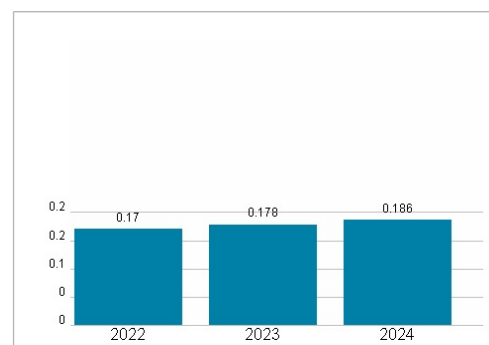

Aktuelles KGV	-
Gewinn je Aktie	-0,71
Letzte Dividende je Aktie	0,19
Aktuelle Dividendenrendite	2,71
Cash Flow je Aktie	0,91
Buchwert je Aktie	2,42
Akt. Marktkapitalisierung	4.393,32 Mil.
EBIT	-250,10 Mil.
EBIT-Marge	-4,91
Industrie	Konsumgüter
Sektor	Unterhaltung und Freizeit
Subsektor	Unterhaltung
Anschrift	Entain PLC 32 Athol Street, Douglas IMI IJB, Isle of Man entaingroup.com
Investor Relations	
IR-Telefon	+44 3502 007 8700
IR-Email	Investors@entaingroup.com
Hauptaktionäre	Capital Research and Management Company (10.01%), Dodge & Cox (9.15%), Eminence Capital, LP (6.44%), BlackRock, Inc. (5.09%), Principal...
Streubesitz	-
Vorstand	Rob Wood
Aufsichtsrat	Pierre Bouchut, Gavin Isaacs, Rob Wood, Virginia McDowell, David Satz, Rahul Welde, Amanda Brown, Ricky Sandler, Ronald Kramer, Helen...
Mitarbeiter	-
Umsatz	5089,20 Mil.

Wertentwicklung

	1M	6M	1J
Performance	-37,87%	-38,05%	-38,17%
Volatilität	96,27	65,56	61,07
Volumen Ø (Stk./Tag)	1 752	12 500	9 625

Aktuelles KGV

Dividende je Aktie (GBP)

Unternehmensumsatz (GBP)

EBIT (GBP)