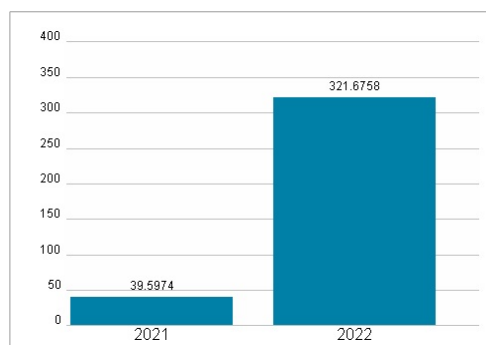

Aktuelles KGV	-
Gewinn je Aktie	-0,71
Letzte Dividende je Aktie	0,19
Aktuelle Dividendenrendite	2,71
Cash Flow je Aktie	0,91
Buchwert je Aktie	2,42
Akt. Marktkapitalisierung	4.393,32 Mil.
EBIT	-250,10 Mil.
EBIT-Marge	-4,91
Industrie	Konsumgüter
Sektor	Unterhaltung und Freizeit
Subsektor	Unterhaltung
Anschrift	Entain PLC 32 Athol Street, Douglas IMI IJB, Isle of Man entaingroup.com
Investor Relations	
IR-Telefon	+44 3502 007 8700
IR-Email	Investors@entaingroup.com
Hauptaktionäre	Capital Research and Management Company (10.01%), Dodge & Cox (9.15%), Eminence Capital, LP (6.44%), BlackRock, Inc. (5.09%), Principal...
Streubesitz	-
Vorstand	Rob Wood
Aufsichtsrat	Pierre Bouchut, Gavin Isaacs, Rob Wood, Virginia McDowell, David Satz, Rahul Welde, Amanda Brown, Ricky Sandler, Ronald Kramer, Helen...
Mitarbeiter	-
Umsatz	5089,20 Mil.

Wertentwicklung

	1M	6M	1J
Performance	-37,87%	-38,05%	-38,17%
Volatilität	96,27	65,56	61,07
Volumen Ø (Stk./Tag)	1 752	12 500	9 625

Aktuelles KGV

Dividende je Aktie (GBP)

Unternehmensumsatz (GBP)

EBIT (GBP)