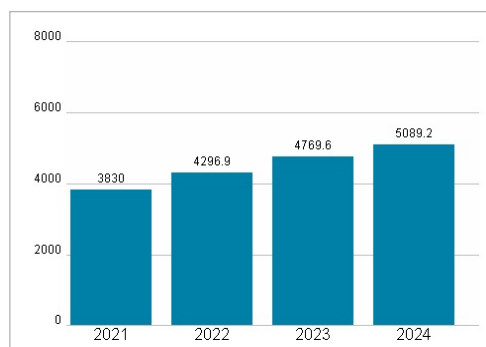

Wertentwicklung

	1M	6M	1J
Performance	-37,87%	-38,05%	-38,17%
Volatilität	96,27	65,56	61,07
Volumen Ø (Stk./Tag)	1 752	12 500	9 625

Aktuelles KGV

Dividende je Aktie (GBP)

Unternehmensumsatz (GBP)

EBIT (GBP)