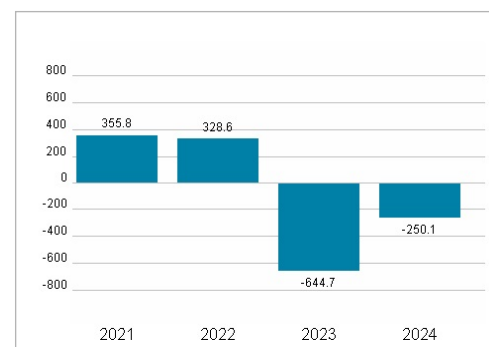

Wertentwicklung

	1M	6M	1J
Performance	-37,87%	-38,05%	-38,17%
Volatilität	96,27	65,56	61,07
Volumen Ø (Stk./Tag)	1 752	12 500	9 625

Aktuelles KGV

Dividende je Aktie (GBP)

Unternehmensumsatz (GBP)

EBIT (GBP)