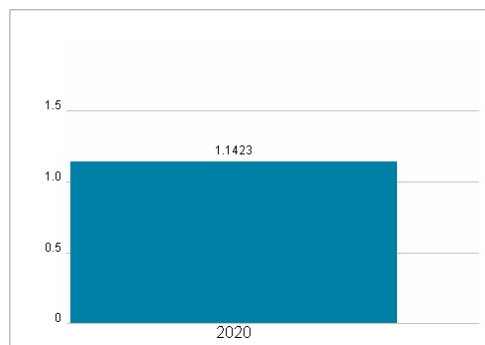

Aktuelles KGV