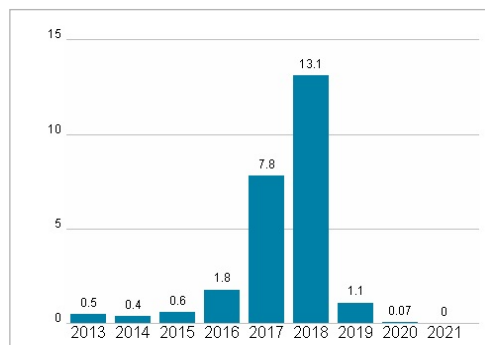

Unternehmensumsatz (EUR)