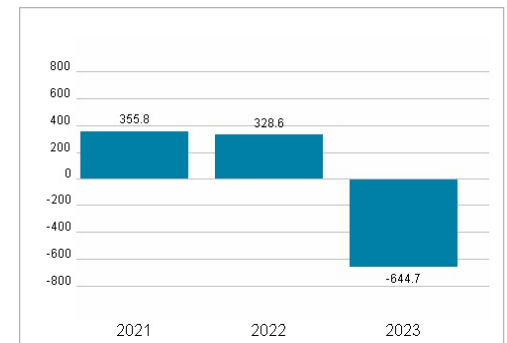

EBIT (GBP)

Historische Daten: 2023

Erstellt: 23.02.2025 17:17

RISIKOHINWEISE: Die Informationen auf dieser Seite dienen ausschließlich zu Informationszwecken und sollten weder als Verkaufsangebot noch als Aufforderung zum Kauf des Wertpapiers oder einer Empfehlung zugunsten des Wertpapiers verstanden werden. Die baha GmbH und die BAWAG P.S.K. Bank für Arbeit und Wirtschaft und Österreichische Postsparkasse Aktiengesellschaft übernehmen trotz sorgfältigster Recherche keinerlei Haftung für die Richtigkeit der angegebenen Daten.

Factsheet erstellt von: www.baha.com