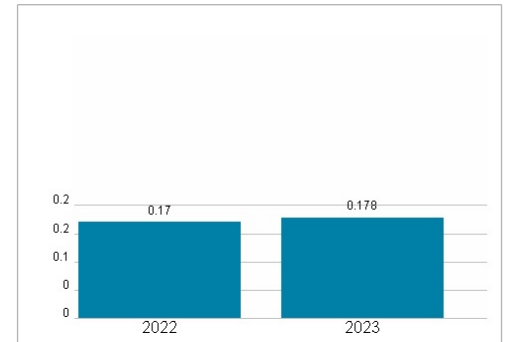

Dividende je Aktie (GBP)