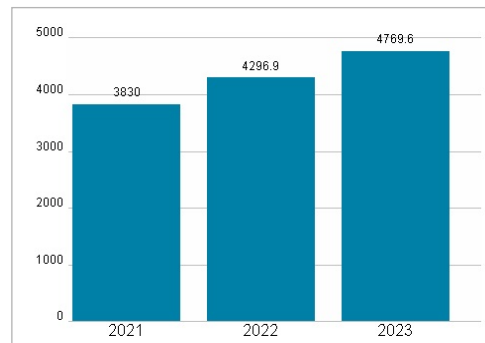

Unternehmensumsatz (GBP)