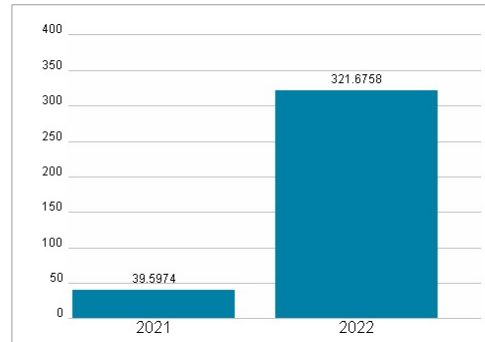

Aktuelles KGV