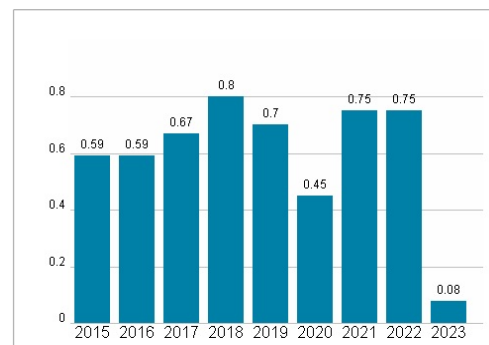

Mitarbeiter 6 789

Umsatz 1446,77 Mil.

Wertentwicklung

	1M	6M	1J
Performance	+5,02%	+5,15%	+5,02%
Volatilität	25,46	12,89	13,13
Volumen Ø (Stk./Tag)	00	00	01

Aktuelles KGV

Dividende je Aktie (EUR)

Unternehmensumsatz (EUR)