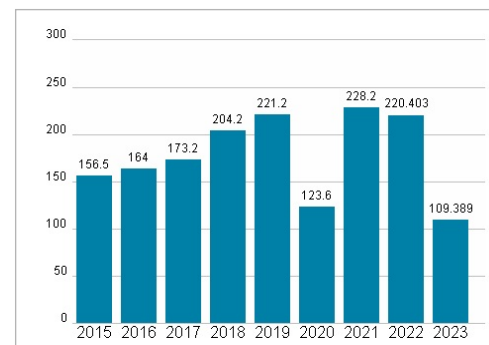

EBIT (EUR)

Historische Daten: 2023

Erstellt: 23.12.2024 06:13

RISIKOHINWEISE: Die Informationen auf dieser Seite dienen ausschließlich zu Informationszwecken und sollten weder als Verkaufsangebot noch als Aufforderung zum Kauf des Wertpapiers oder einer Empfehlung zugunsten des Wertpapiers verstanden werden. Die baha GmbH und die BAWAG P.S.K. Bank für Arbeit und Wirtschaft und Österreichische Postsparkasse Aktiengesellschaft übernehmen trotz sorgfältigster Recherche keinerlei Haftung für die Richtigkeit der angegebenen Daten.

Factsheet erstellt von: www.baha.com