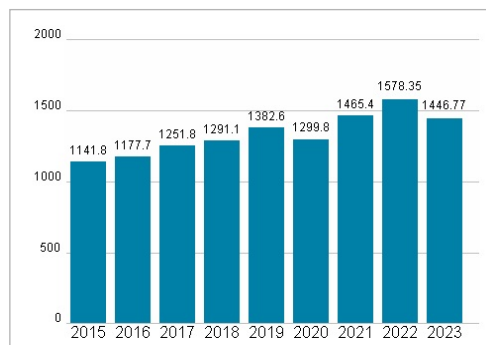

Mitarbeiter 6 789

Umsatz 1446,77 Mil.

Wertentwicklung

	1M	6M	1J
Performance	+5,02%	+5,15%	+5,02%
Volatilität	25,46	12,89	13,13
Volumen Ø (Stk./Tag)	00	00	01

Aktuelles KGV

Dividende je Aktie (EUR)

Unternehmensumsatz (EUR)