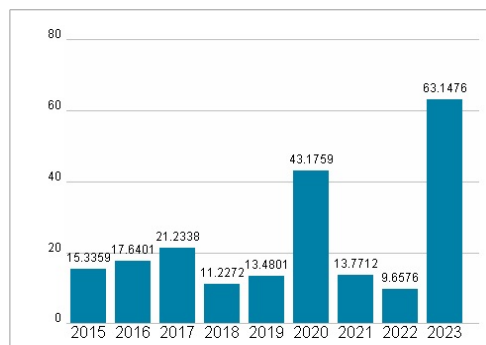

Mitarbeiter 6 789

Umsatz 1446,77 Mil.

Wertentwicklung

	1M	6M	1J
Performance	+5,02%	+5,15%	+5,02%
Volatilität	25,46	12,89	13,13
Volumen Ø (Stk./Tag)	00	00	01

Aktuelles KGV

Dividende je Aktie (EUR)

Unternehmensumsatz (EUR)