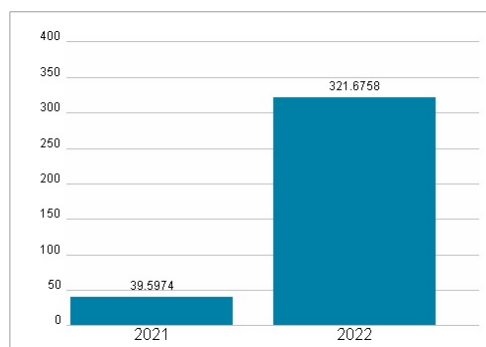

Aktuelles KGV	-
Gewinn je Aktie	-0,71
Letzte Dividende je Aktie	0,19
Aktuelle Dividendenrendite	2,71
Cash Flow je Aktie	0,91
Buchwert je Aktie	2,42
Akt. Marktkapitalisierung	4.393,32 Mil.
EBIT	-250,10 Mil.
EBIT-Marge	-4,91
Industrie	Konsumgüter
Sektor	Unterhaltung und Freizeit
Subsektor	Unterhaltung
Anschrift	Entain PLC 32 Athol Street, Douglas IMI IJB, Isle of Man entaingroup.com
Investor Relations	
IR-Telefon	+44 3502 007 8700
IR-Email	Investors@entaingroup.com
Hauptaktionäre	Capital Research and Management Company (10.01%), Dodge & Cox (9.15%), Eminence Capital, LP (6.44%), BlackRock, Inc. (5.09%), Principal...
Streubesitz	-
Vorstand	Rob Wood
Aufsichtsrat	Pierre Bouchut, Gavin Isaacs, Rob Wood, Virginia McDowell, David Satz, Rahul Welde, Amanda Brown, Ricky Sandler, Ronald Kramer, Helen...
Mitarbeiter	-
Umsatz	5089,20 Mil.

Wertentwicklung

	1M	6M	1J
Performance	-32,94%	-36,58%	-36,44%
Volatilität	63,90	52,03	47,99
Volumen Ø (Stk./Tag)	00	00	00

Aktuelles KGV

Dividende je Aktie (GBP)

Unternehmensumsatz (GBP)

EBIT (GBP)

Historische Daten: 2024