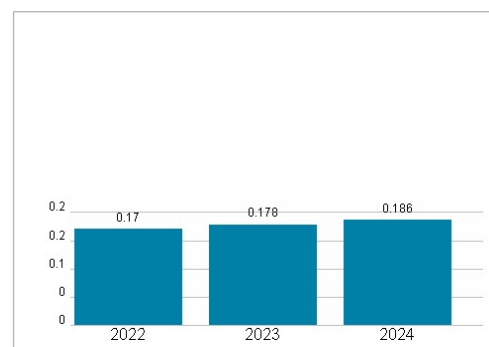

Aktuelles KGV	-
Gewinn je Aktie	-0,71
Letzte Dividende je Aktie	0,19
Aktuelle Dividendenrendite	2,71
Cash Flow je Aktie	0,91
Buchwert je Aktie	2,42
Akt. Marktkapitalisierung	4.393,32 Mil.
EBIT	-250,10 Mil.
EBIT-Marge	-4,91
Industrie	Konsumgüter
Sektor	Unterhaltung und Freizeit
Subsektor	Unterhaltung
Anschrift	Entain PLC 32 Athol Street, Douglas IMI IJB, Isle of Man entaingroup.com
Investor Relations	
IR-Telefon	+44 3502 007 8700
IR-Email	Investors@entaingroup.com
Hauptaktionäre	Capital Research and Management Company (10.01%), Dodge & Cox (9.15%), Eminence Capital, LP (6.44%), BlackRock, Inc. (5.09%), Principal...
Streubesitz	-
Vorstand	Rob Wood
Aufsichtsrat	Pierre Bouchut, Gavin Isaacs, Rob Wood, Virginia McDowell, David Satz, Rahul Welde, Amanda Brown, Ricky Sandler, Ronald Kramer, Helen...
Mitarbeiter	-
Umsatz	5089,20 Mil.

Wertentwicklung

	1M	6M	1J
Performance	-32,94%	-36,58%	-36,44%
Volatilität	63,90	52,03	47,99
Volumen Ø (Stk./Tag)	00	00	00

Aktuelles KGV

Dividende je Aktie (GBP)

Unternehmensumsatz (GBP)

EBIT (GBP)

Historische Daten: 2024