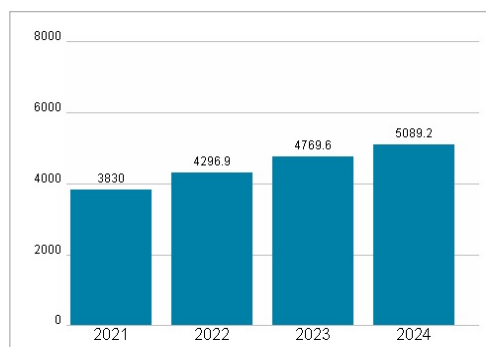

Wertentwicklung

	1M	6M	1J
Performance	-32,94%	-36,58%	-36,44%
Volatilität	63,90	52,03	47,99
Volumen Ø (Stk./Tag)	00	00	00

Aktuelles KGV

Dividende je Aktie (GBP)

Unternehmensumsatz (GBP)

EBIT (GBP)

Historische Daten: 2024