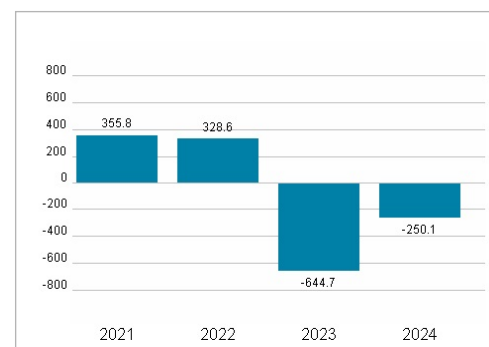

Wertentwicklung

	1M	6M	1J
Performance	-32,94%	-36,58%	-36,44%
Volatilität	63,90	52,03	47,99
Volumen Ø (Stk./Tag)	00	00	00

Aktuelles KGV

Dividende je Aktie (GBP)

Unternehmensumsatz (GBP)

EBIT (GBP)

Historische Daten: 2024