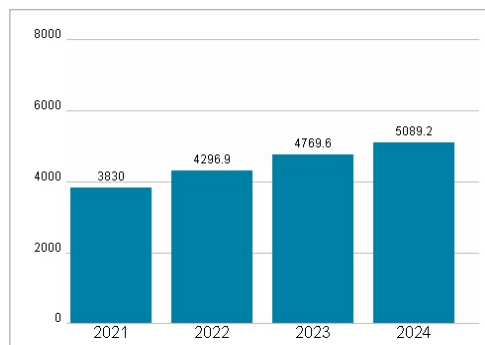

Wertentwicklung

	1M	6M	1J
Performance	-32,58%	-34,40%	-34,22%
Volatilität	50,31	47,09	52,62
Volumen Ø (Stk./Tag)	3 307	1 512	987

Aktuelles KGV

Dividende je Aktie (GBP)

Unternehmensumsatz (GBP)

EBIT (GBP)

Historische Daten: 2024