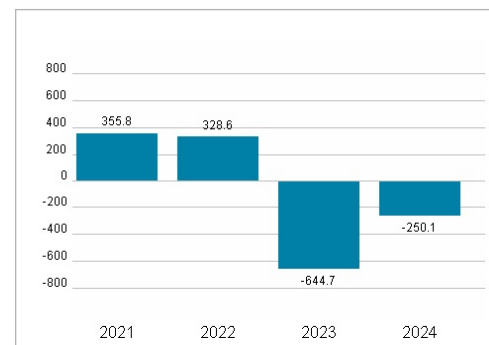

Wertentwicklung

	1M	6M	1J
Performance	-32,58%	-34,40%	-34,22%
Volatilität	50,31	47,09	52,62
Volumen Ø (Stk./Tag)	3 307	1 512	987

Aktuelles KGV

Dividende je Aktie (GBP)

Unternehmensumsatz (GBP)

EBIT (GBP)

Historische Daten: 2024