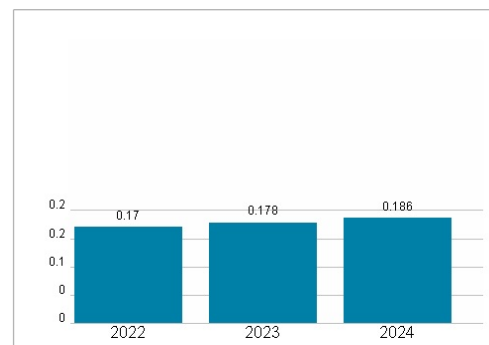

Aktuelles KGV	-
Gewinn je Aktie	-0,71
Letzte Dividende je Aktie	0,19
Aktuelle Dividendenrendite	2,71
Cash Flow je Aktie	0,91
Buchwert je Aktie	2,42
Akt. Marktkapitalisierung	4.393,32 Mil.
EBIT	-250,10 Mil.
EBIT-Marge	-4,91
Industrie	Konsumgüter
Sektor	Unterhaltung und Freizeit
Subsektor	Unterhaltung
Anschrift	Entain PLC 32 Athol Street, Douglas IMI IJB, Isle of Man entaingroup.com
Investor Relations	
IR-Telefon	+44 3502 007 8700
IR-Email	Investors@entaingroup.com
Hauptaktionäre	Capital Research and Management Company (10.01%), Dodge & Cox (9.15%), Eminence Capital, LP (6.44%), BlackRock, Inc. (5.09%), Principal...
Streubesitz	-
Vorstand	Rob Wood
Aufsichtsrat	Pierre Bouchut, Gavin Isaacs, Rob Wood, Virginia McDowell, David Satz, Rahul Welde, Amanda Brown, Ricky Sandler, Ronald Kramer, Helen...
Mitarbeiter	-
Umsatz	5089,20 Mil.

Wertentwicklung

	1M	6M	1J
Performance	-32,58%	-34,40%	-34,22%
Volatilität	50,31	47,09	52,62
Volumen Ø (Stk./Tag)	3 307	1 512	987

Aktuelles KGV

Dividende je Aktie (GBP)

Unternehmensumsatz (GBP)

EBIT (GBP)

Historische Daten: 2024