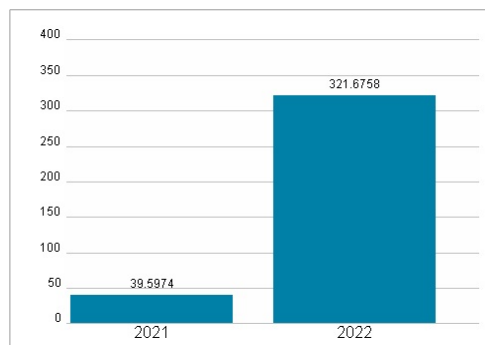

Aktuelles KGV	-
Gewinn je Aktie	-0,71
Letzte Dividende je Aktie	0,19
Aktuelle Dividendenrendite	2,71
Cash Flow je Aktie	0,91
Buchwert je Aktie	2,42
Akt. Marktkapitalisierung	4.393,32 Mil.
EBIT	-250,10 Mil.
EBIT-Marge	-4,91
Industrie	Konsumgüter
Sektor	Unterhaltung und Freizeit
Subsektor	Unterhaltung
Anschrift	Entain PLC 32 Athol Street, Douglas IMI IJB, Isle of Man entaingroup.com
Investor Relations	
IR-Telefon	+44 3502 007 8700
IR-Email	Investors@entaingroup.com
Hauptaktionäre	Capital Research and Management Company (10.01%), Dodge & Cox (9.15%), Eminence Capital, LP (6.44%), BlackRock, Inc. (5.09%), Principal...
Streubesitz	-
Vorstand	Rob Wood
Aufsichtsrat	Pierre Bouchut, Gavin Isaacs, Rob Wood, Virginia McDowell, David Satz, Rahul Welde, Amanda Brown, Ricky Sandler, Ronald Kramer, Helen...
Mitarbeiter	-
Umsatz	5089,20 Mil.

Wertentwicklung

	1M	6M	1J
Performance	-32,58%	-34,40%	-34,22%
Volatilität	50,31	47,09	52,62
Volumen Ø (Stk./Tag)	3 307	1 512	987

Aktuelles KGV

Dividende je Aktie (GBP)

Unternehmensumsatz (GBP)

EBIT (GBP)

Historische Daten: 2024