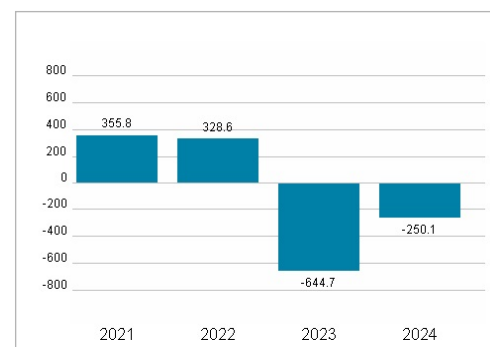

Wertentwicklung

	1M	6M	1J
Performance	-31,56%	-33,03%	-35,10%
Volatilität	57,34	48,22	43,24
Volumen Ø (Stk./Tag)	00	02	09

Aktuelles KGV

Dividende je Aktie (GBP)

Unternehmensumsatz (GBP)

EBIT (GBP)

Historische Daten: 2024