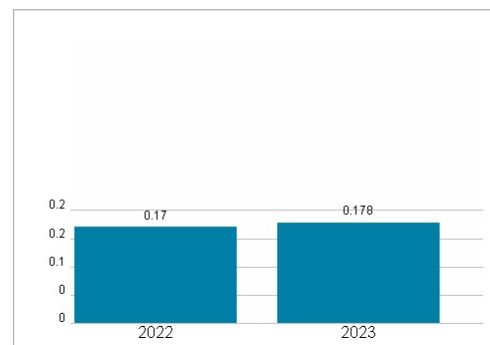

Dividende je Aktie (GBP)