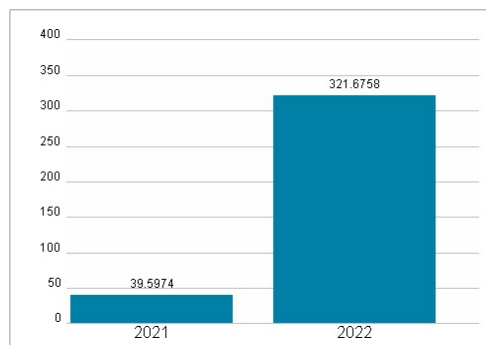

Aktuelles KGV