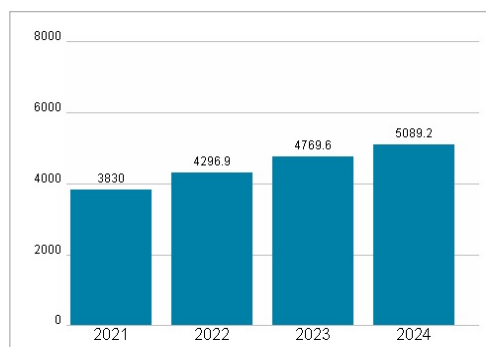

Wertentwicklung

	1M	6M	1J
Performance	-31,56%	-33,03%	-35,10%
Volatilität	57,34	48,22	43,24
Volumen Ø (Stk./Tag)	00	02	09

Aktuelles KGV

Dividende je Aktie (GBP)

Unternehmensumsatz (GBP)

EBIT (GBP)

Historische Daten: 2024