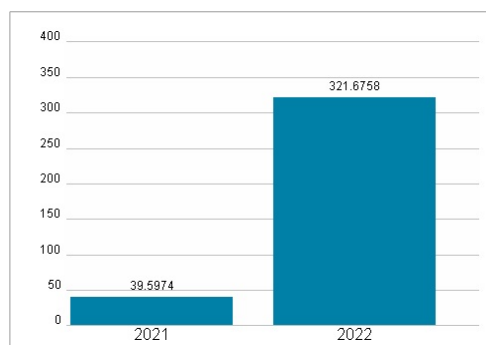

Aktuelles KGV	-
Gewinn je Aktie	-0,71
Letzte Dividende je Aktie	0,19
Aktuelle Dividendenrendite	2,71
Cash Flow je Aktie	0,91
Buchwert je Aktie	2,42
Akt. Marktkapitalisierung	4.393,32 Mil.
EBIT	-250,10 Mil.
EBIT-Marge	-4,91
Industrie	Konsumgüter
Sektor	Unterhaltung und Freizeit
Subsektor	Unterhaltung
Anschrift	Entain PLC 32 Athol Street, Douglas IMI IJB, Isle of Man entaingroup.com
Investor Relations	
IR-Telefon	+44 3502 007 8700
IR-Email	Investors@entaingroup.com
Hauptaktionäre	Capital Research and Management Company (10.01%), Dodge & Cox (9.15%), Eminence Capital, LP (6.44%), BlackRock, Inc. (5.09%), Principal...
Streubesitz	-
Vorstand	Rob Wood
Aufsichtsrat	Pierre Bouchut, Gavin Isaacs, Rob Wood, Virginia McDowell, David Satz, Rahul Welde, Amanda Brown, Ricky Sandler, Ronald Kramer, Helen...
Mitarbeiter	-
Umsatz	5089,20 Mil.

Wertentwicklung

	1M	6M	1J
Performance	-31,56%	-33,03%	-35,10%
Volatilität	57,34	48,22	43,24
Volumen Ø (Stk./Tag)	00	02	09

Aktuelles KGV

Dividende je Aktie (GBP)

Unternehmensumsatz (GBP)

EBIT (GBP)

Historische Daten: 2024