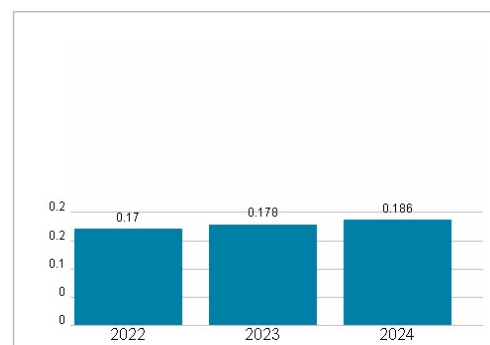

Aktuelles KGV	-
Gewinn je Aktie	-0,71
Letzte Dividende je Aktie	0,19
Aktuelle Dividendenrendite	2,71
Cash Flow je Aktie	0,91
Buchwert je Aktie	2,42
Akt. Marktkapitalisierung	4.393,32 Mil.
EBIT	-250,10 Mil.
EBIT-Marge	-4,91
Industrie	Konsumgüter
Sektor	Unterhaltung und Freizeit
Subsektor	Unterhaltung
Anschrift	Entain PLC 32 Athol Street, Douglas IMI IJB, Isle of Man entaingroup.com
Investor Relations	
IR-Telefon	+44 3502 007 8700
IR-Email	Investors@entaingroup.com
Hauptaktionäre	Capital Research and Management Company (10.01%), Dodge & Cox (9.15%), Eminence Capital, LP (6.44%), BlackRock, Inc. (5.09%), Principal...
Streubesitz	-
Vorstand	Rob Wood
Aufsichtsrat	Pierre Bouchut, Gavin Isaacs, Rob Wood, Virginia McDowell, David Satz, Rahul Welde, Amanda Brown, Ricky Sandler, Ronald Kramer, Helen...
Mitarbeiter	-
Umsatz	5089,20 Mil.

Wertentwicklung

	1M	6M	1J
Performance	-31,56%	-33,03%	-35,10%
Volatilität	57,34	48,22	43,24
Volumen Ø (Stk./Tag)	00	02	09

Aktuelles KGV

Dividende je Aktie (GBP)

Unternehmensumsatz (GBP)

EBIT (GBP)

Historische Daten: 2024