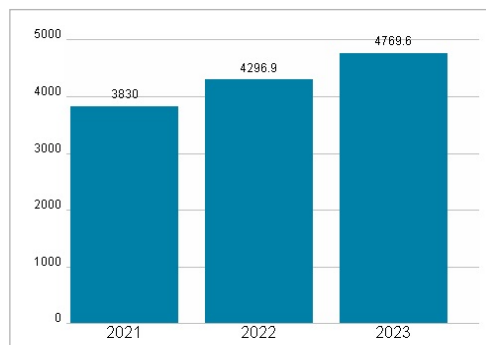

Unternehmensumsatz (GBP)