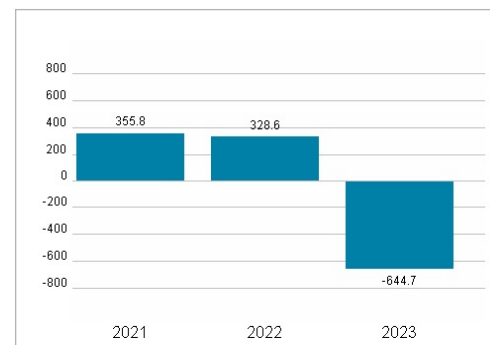

EBIT (GBP)

Historische Daten: 2023

Erstellt: 23.02.2025 17:00

RISIKOHINWEISE: Die Informationen auf dieser Seite dienen ausschließlich zu Informationszwecken und sollten weder als Verkaufsangebot noch als Aufforderung zum Kauf des Wertpapiers oder einer Empfehlung zugunsten des Wertpapiers verstanden werden. Die baha GmbH und die BAWAG P.S.K. Bank für Arbeit und Wirtschaft und Österreichische Postsparkasse Aktiengesellschaft übernehmen trotz sorgfältigster Recherche keinerlei Haftung für die Richtigkeit der angegebenen Daten.

Factsheet erstellt von: www.baha.com