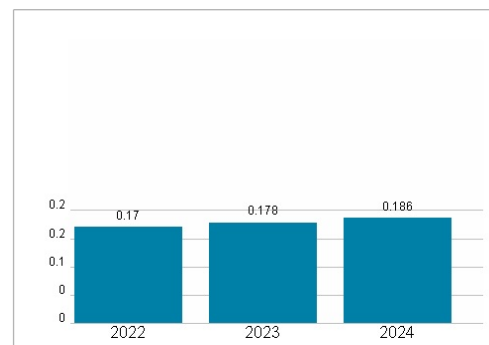

Aktuelles KGV	-
Gewinn je Aktie	-0,71
Letzte Dividende je Aktie	0,19
Aktuelle Dividendenrendite	2,71
Cash Flow je Aktie	0,91
Buchwert je Aktie	2,42
Akt. Marktkapitalisierung	4.393,32 Mil.
EBIT	-250,10 Mil.
EBIT-Marge	-4,91
Industrie	Konsumgüter
Sektor	Unterhaltung und Freizeit
Subsektor	Unterhaltung
Anschrift	Entain PLC 32 Athol Street, Douglas IMI IJB, Isle of Man entaingroup.com
Investor Relations	
IR-Telefon	+44 3502 007 8700
IR-Email	Investors@entaingroup.com
Hauptaktionäre	Capital Research and Management Company (10.01%), Dodge & Cox (9.15%), Eminence Capital, LP (6.44%), BlackRock, Inc. (5.09%), Principal...
Streubesitz	-
Vorstand	Rob Wood
Aufsichtsrat	Pierre Bouchut, Gavin Isaacs, Rob Wood, Virginia McDowell, David Satz, Rahul Welde, Amanda Brown, Ricky Sandler, Ronald Kramer, Helen...
Mitarbeiter	-
Umsatz	5089,20 Mil.

Wertentwicklung

	1M	6M	1J
Performance	-31,14%	-32,54%	-34,67%
Volatilität	52,30	47,56	43,78
Volumen Ø (Stk./Tag)	00	16	10

Aktuelles KGV

Dividende je Aktie (GBP)

Unternehmensumsatz (GBP)

EBIT (GBP)

Historische Daten: 2024