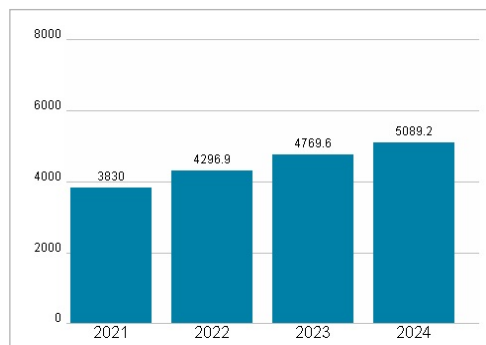

Wertentwicklung

	1M	6M	1J
Performance	-31,14%	-32,54%	-34,67%
Volatilität	52,30	47,56	43,78
Volumen Ø (Stk./Tag)	00	16	10

Aktuelles KGV

Dividende je Aktie (GBP)

Unternehmensumsatz (GBP)

EBIT (GBP)

Historische Daten: 2024