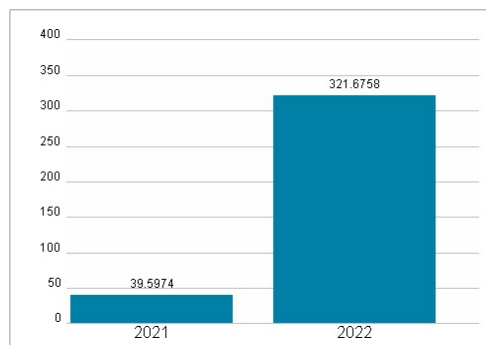

Aktuelles KGV	-
Gewinn je Aktie	-0,71
Letzte Dividende je Aktie	0,19
Aktuelle Dividendenrendite	2,71
Cash Flow je Aktie	0,91
Buchwert je Aktie	2,42
Akt. Marktkapitalisierung	4.393,32 Mil.
EBIT	-250,10 Mil.
EBIT-Marge	-4,91
Industrie	Konsumgüter
Sektor	Unterhaltung und Freizeit
Subsektor	Unterhaltung
Anschrift	Entain PLC 32 Athol Street, Douglas IMI IJB, Isle of Man entaingroup.com
Investor Relations	
IR-Telefon	+44 3502 007 8700
IR-Email	Investors@entaingroup.com
Hauptaktionäre	Capital Research and Management Company (10.01%), Dodge & Cox (9.15%), Eminence Capital, LP (6.44%), BlackRock, Inc. (5.09%), Principal...
Streubesitz	-
Vorstand	Rob Wood
Aufsichtsrat	Pierre Bouchut, Gavin Isaacs, Rob Wood, Virginia McDowell, David Satz, Rahul Welde, Amanda Brown, Ricky Sandler, Ronald Kramer, Helen...
Mitarbeiter	-
Umsatz	5089,20 Mil.

Wertentwicklung

	1M	6M	1J
Performance	-31,14%	-32,54%	-34,67%
Volatilität	52,30	47,56	43,78
Volumen Ø (Stk./Tag)	00	16	10

Aktuelles KGV

Dividende je Aktie (GBP)

Unternehmensumsatz (GBP)

EBIT (GBP)

Historische Daten: 2024