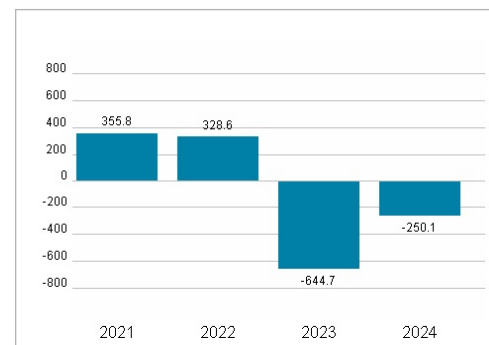

Wertentwicklung

	1M	6M	1J
Performance	-31,14%	-32,54%	-34,67%
Volatilität	52,30	47,56	43,78
Volumen Ø (Stk./Tag)	00	16	10

Aktuelles KGV

Dividende je Aktie (GBP)

Unternehmensumsatz (GBP)

EBIT (GBP)

Historische Daten: 2024